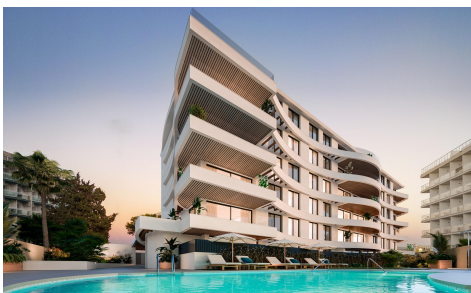

DA37733K

Apartamento in Benalmadena

€805.000

2

2

100m²

N/A

COMPLEJO RESIDENCIAL DE OBRA NUEVA CON VISTAS AL MAR EN BENALMADENA Complejo residencial de obra nueva en Benalmádena. Moderno residencial de 33 lujosos apartamentos de 1, 2 y 3 dormitorios inspirados en la forma de un barco. Su fachada ondulada recuerda a las olas y permite la configuración de terrazas abiertas al mar, bañadas por la brisa marina. Estos lujosos apartamentos han sido meticulosamente diseñados para ofrecerle un estilo de vida moderno y confortable. Con interiores amplios y luminosos, embellecidos con acabados de alta calidad, cada habitación será un espacio elegante y acogedor. Todas las habitaciones están abiertas al exterior a través de grandes ventanales que bañan las estancias de