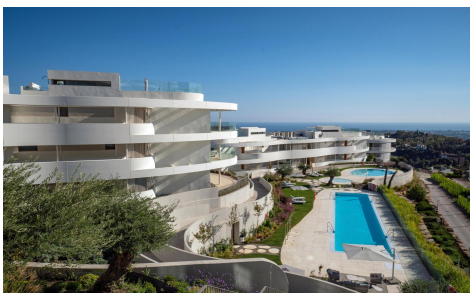

## Apartamento in Benahavis

€1.395.000

3

2

178m<sup>2</sup>

187m<sup>2</sup>

Vivir de lujo en las colinas de Marbella-BenahavÃ-s: Una Comunidad Residencial Boutique Ubicaci3n privilegiada entre Marbella y BenahavÃ-s Situada entre las emblemÃ¡ticas ciudades de Marbella y BenahavÃ-s, esta comunidad residencial boutique ofrece un acceso incomparable a lo mejor de la Costa del Sol. Situada a s3lo 10 minutos en coche de playas vÃ-rgenes, la urbanizaci3n goza de impresionantes vistas a las montaÃ±as de El MadroÃ±al y al mar. EstÃ¡ idealmente situada a 65 km del Aeropuerto Internacional de MÃ¡laga, a 12 km de Puerto BanÃ³s y a 5-10 km de renombrados campos de golf como Los Arqueros Golf & Country Club y La Quinta Golf. Impresionantes casas con espectaculares vistas al mar Elija...(Ask for More Details!)