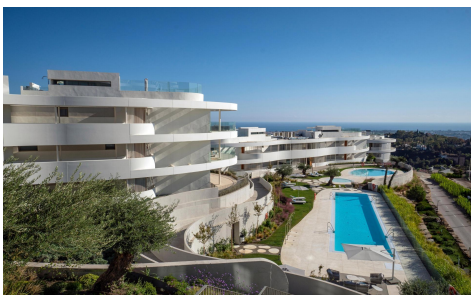

DA16672R

Apartamento in Benahavis

€1.199.000

2

2

128m²

44m²

Vivir de lujo en las colinas de Marbella-BenahavÃ-s: Una Comunidad Residencial Boutique Ubicaci3n privilegiada entre Marbella y BenahavÃ-s Situada entre las emblemÃ¡ticas ciudades de Marbella y BenahavÃ-s, esta comunidad residencial boutique ofrece un acceso incomparable a lo mejor de la Costa del Sol. Situada a s3lo 10 minutos en coche de playas vÃ-rgenes, la urbanizaci3n goza de impresionantes vistas a las montaÃ±as de El MadroÃ±al y al mar. EstÃ¡ idealmente situada a 65 km del Aeropuerto Internacional de MÃ¡laga, a 12 km de Puerto BanÃ³s y a 5-10 km de renombrados campos de golf como Los Arqueros Golf & Country Club y La Quinta Golf. Impresionantes casas con espectaculares vistas al mar Elija...(Ask for More Details!)