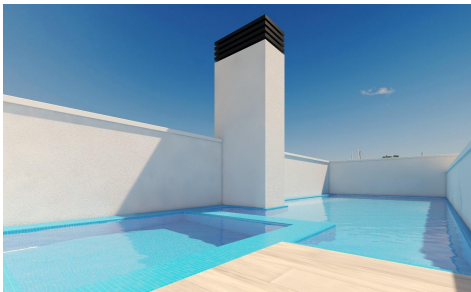

DA99628W

Apartamento in Torrevieja

€279.000

3

2

96m²

N/A

Apartamentos de obra nueva en Torrevieja, a 150m de la Playa del Cura Ubicación privilegiada en Torrevieja, cerca de playas y servicios Experimente la vida costera en su máxima expresión con estos apartamentos y áticos a estrenar en Torrevieja, situados a tan sólo 150 metros de la Playa del Cura. Estas exclusivas residencias están situadas en un animado barrio con todos los servicios esenciales al alcance, incluyendo tiendas, restaurantes y cafeterías. Perfectamente situada en la Costa Blanca española, Torrevieja ofrece a sus residentes un clima mediterráneo y un estilo de vida relajado con fácil acceso tanto al aeropuerto de Alicante (45 km) como al de Murcia (65 km). Diseño moderno con amplias... (Ask for More Details!)