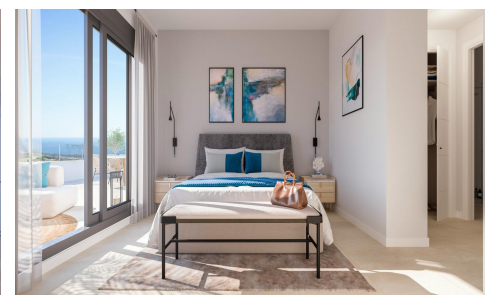

DA60109R

Apartamento in San Roque

€274.000

2

2

104m²

35m²

RESIDENCIAL DE OBRA NUEVA EN LA ALCAIDESA, SAN ROQUE Conjunto residencial de obra nueva en La Alcaldesa, provincia de Cádiz, distribuido en 55 viviendas plurifamiliares, con opciones de 2 y 3 dormitorios con amplias terrazas que permiten disfrutar de vistas panorámicas al campo de golf de La Alcaldesa y aprovechar al máximo el entorno natural. Además, todas las viviendas disponen de garaje y trastero en el sótano. El residencial ofrece unas zonas comunes muy completas, compuestas por espacios ajardinados, piscina con tumbonas, gastroteca y un parking para buggies para que los propietarios puedan disfrutar al máximo de su tiempo libre sin tener que salir de casa. Además, el complejo residencial está... (Ask for More Details!)