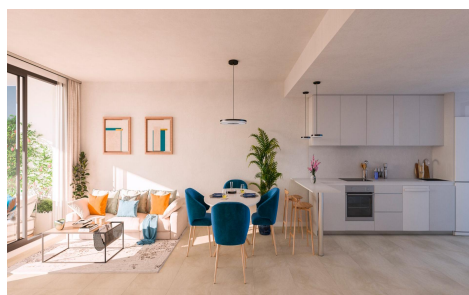

DA60109R

Apartamento in San Roque

€274.000

2

2

104m²

35m²

RESIDENCIAL DE OBRA NUEVA EN LA ALCAIDESA, SAN ROQUE Conjunto residencial de obra nueva en La Alcaldesa, provincia de Cádiz, distribuido en 55 viviendas plurifamiliares, con opciones de 2 y 3 dormitorios con amplias terrazas que permiten disfrutar de vistas panorámicas al campo de golf de La Alcaldesa y aprovechar al máximo el entorno natural. Además, todas las viviendas disponen de garaje y trastero en el sótano. El residencial ofrece unas zonas comunes muy completas, compuestas por espacios ajardinados, piscina con tumbonas, gastroteca y un parking para buggies para que los propietarios puedan disfrutar al máximo de su tiempo libre sin tener que salir de casa. Además, el complejo residencial está... (Ask for More Details!)