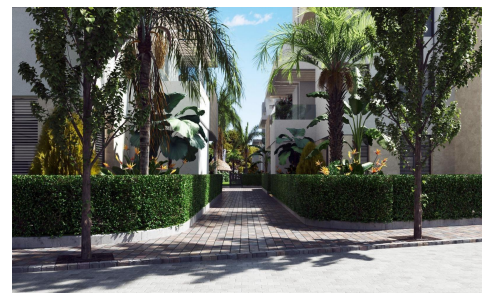

Apartamento in Torre Pacheco

€332.900

3

2

102m²

120m²

APARTAMENTOS DE OBRA NUEVA EN COMPLEJO PRIVADO EN LA PROVINCIA DE MURCIA
 Complejo residencial de nueva construcción de 6 bloques, un total de 42 apartamentos. Preciosos apartamentos de 3 y 2 dormitorios y 2 baños con vistas al gran lago y zonas verdes de este gran complejo de lujo. Apartamentos en planta baja con jardín privado, apartamentos en planta alta con solarium privado. El complejo cuenta con una piscina comunitaria y todos los apartamentos tienen una plaza de aparcamiento y un trastero. Situado en un complejo privado y cerrado, con una entrada de acceso principal y seguridad 24 horas. El complejo está diseñado en torno a una impresionante zona...(Ask for More Details!)