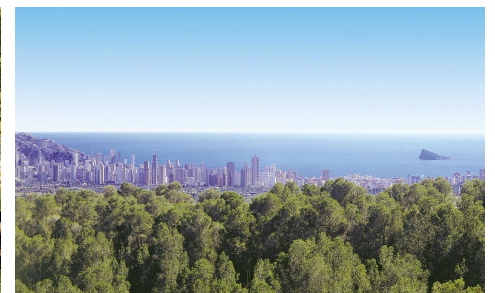

DA60495W

Villa in Finestrat

€775.000

3

3

252m²

450m²

VILLAS DE OBRA NUEVA EN FINESTRAT Residencial de obra nueva de 30 villas independientes de diseño vanguardista en Sierra Cortina, Finestrat, en el corazón de la Costa Blanca, una urbanización de lujo donde podr  disfrutar de un entorno  nico de tranquilidad. Las villas, construidas en 2 plantas, disponen de 3 dormitorios, 3 ba os, aseo, cocina americana con sal n, armarios empotrados, terrazas, jard n privado con piscina y s tano con garaje. Residencial situado en el complejo tur stico Sierra Cortina, junto a dos campos de golf, parques tem ticos, un gran centro comercial y a pocos minutos de las playas de Benidorm. Finestrat situado en la comarca de la Marina Baixa de la Costa...(Ask for More Details!)