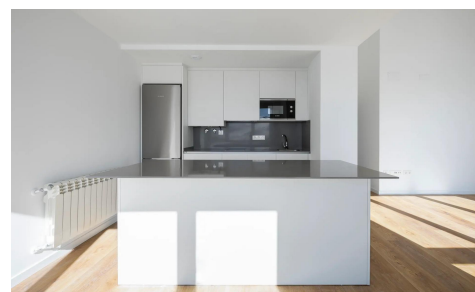

## Apartamento in Monachil

€270.000

2

2

73m<sup>2</sup>

N/A

N/A

RESIDENCIAL DE OBRA NUEVA EN SIERRA NEVADA Residencial de obra nueva consta de 20 estudios y apartamentos listos para entregar, que fusionan a la perfección la autenticidad de la tradición y el confort moderno. Cada detalle ha sido meticulosamente seleccionado para proporcionar una experiencia de vida excepcional. Desde cocinas equipadas con tecnología de última generación, hasta grandes ventanales diseñados para deleitar con vistas incomparables. Suelos y baños con materiales de Porcelanosa para disfrutar de la máxima garantía y confort. Uno de los pocos complejos de nueva construcción en Sierra Nevada. Disfrute de un relax total después de un emocionante día en las pistas. El complejo cuenta con una sauna, perfecta