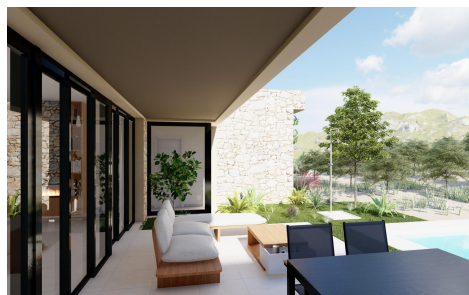

DA37121J

Villa in Yecla

€774.000

6

5

381m²

20.000m²

VILLA DE OBRA NUEVA EN YECLA, MURCIA Exclusiva villa de lujo de nueva construcción situada dentro de un hermoso viñedo en Yecla, Murcia. El proyecto ofrece modernas villas de estilo cortijo construidas en parcelas de 20. 000 m2, con olivos y un viñedo con una producción de hasta 10. 000 kg de uva, lo que permite producir su propio vino. Se ofrecen diferentes modelos de distribución, aunque también es posible realizar un diseño totalmente personalizado. Los modelos estãndar presentan una amplia casa en una sola planta con 6 dormitorios, 5 baños, espacios abiertos llenos de vida, donde el "interior" y el "exterior" se funden perfectamente y predomina la...(Ask for More Details!)