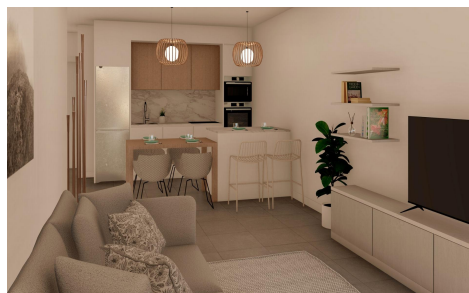

## Bungalow in Torre Pacheco

€212.000

2

2

80m<sup>2</sup>

N/A

**BUNGALOWS DE OBRA NUEVA EN ROLDAN** Complejo residencial de bungalows de obra nueva situado en Roldán, Murcia. Estos exclusivos bungalows están diseñados con 3 dormitorios y 2 baños, terraza en la planta baja y con 2 dormitorios y 2 baños y solarium para la planta superior. Los interiores, elegantes y funcionales, cuentan con suelos de alta calidad, cocinas totalmente equipadas en color blanco combinado con imitación madera, incluyendo electrodomésticos. Los baños disponen de mueble con lavabo y luz. Los dormitorios incluyen armarios forrados con cajones y puertas correderas y cada vivienda dispone de preinstalación de aire acondicionado por conductos. Los exteriores no son menos impresionantes, incluyendo una piscina comunitaria y