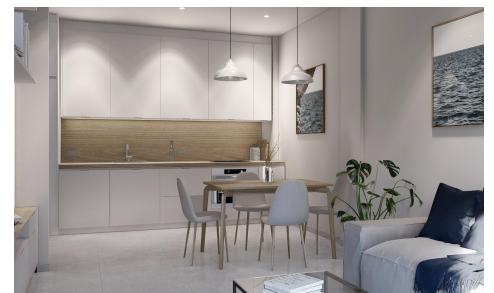

DA46833A

Atico in Torre Pacheco

€233.000

3

2

107m²

N/A

•TICOS DE OBRA NUEVA EN TORRE-PACHECO Complejo residencial de apartamentos de obra nueva en Torre Pacheco (Murcia) en el corazón de la Costa Cãjilida. La segunda fase cuenta con 25 apartamentos y ãticos de 2 y 3 dormitorios. Apartamentos modernos con cocina americana con amplio y luminoso salón-comedor con acceso a una gran terraza. Los modernos ãticos disponen de solãrium privado. Plazas de aparcamiento subterrãneo opcionales. Moderno complejo con piscina comunitaria en azotea. Todas las comodidades estãn a su alcance. Hay supermercados, farmacias, bancos, escuelas, bares, restaurantes, la playa y el aeropuerto estãn a pocos minutos. También hay un club de golf en la ciudad muy cerca de los apartamentos y...(Ask for More Details!)