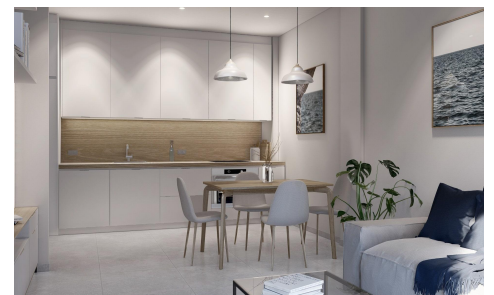

DA47054A

Atico in Torre Pacheco

€183.000

2

2

82m²

N/A

•TICOS DE OBRA NUEVA EN TORRE-PACHECO Complejo residencial de apartamentos de obra nueva en Torre Pacheco (Murcia) en el corazón de la Costa Cãlida. La segunda fase cuenta con 25 apartamentos y ãticos de 2 y 3 dormitorios. Apartamentos modernos con cocina americana con amplio y luminoso salón-comedor con acceso a una gran terraza. Los modernos ãticos disponen de solãrium privado. Plaza de aparcamiento subterrãneo opcional. Moderno complejo con piscina comunitaria en azotea. Todas las comodidades estãn a su alcance. Hay supermercados, farmacias, bancos, escuelas, bares, restaurantes, la playa y el aeropuerto estãn a pocos minutos. También hay un club de golf en la ciudad muy cerca de los apartamentos y...(Ask for More Details!)