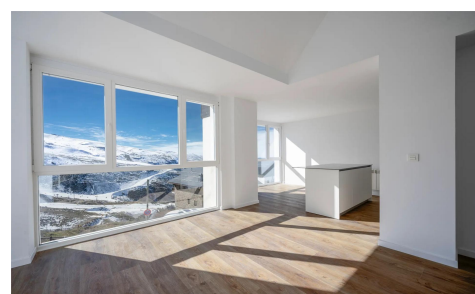

1

1

49m²

N/A

N/A

RESIDENCIAL DE OBRA NUEVA EN SIERRA NEVADA Residencial de obra nueva consta de 20 estudios y apartamentos listos para entregar, que fusionan a la perfección la autenticidad de la tradición y el confort moderno. Cada detalle ha sido meticulosamente seleccionado para proporcionar una experiencia de vida excepcional. Desde cocinas equipadas con tecnología de última generación, hasta grandes ventanales diseñados para deleitar con vistas incomparables. Suelos y baños con materiales de Porcelanosa para disfrutar de la máxima garantía y confort. Uno de los pocos complejos de nueva construcción en Sierra Nevada. Disfrute de un relax total después de un emocionante día en las pistas. El complejo cuenta con una sauna, perfecta