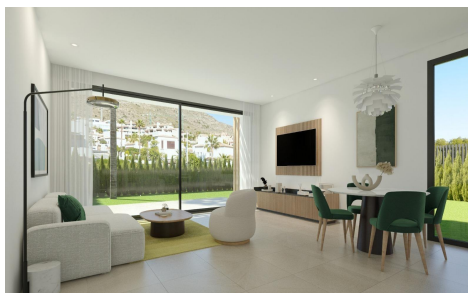

## Town House in Finestrat

€495.000

3

3

106m<sup>2</sup>

103m<sup>2</sup>

ADOSADOS DE OBRA NUEVA EN FINESTRAT Residencial de obra nueva de adosados y pareados en Sierra Cortina, Finestrat. Todas las viviendas dispondrán de 3 amplios dormitorios y 3 elegantes cuartos de baño para proporcionar confort y privacidad a sus habitantes. El amplio salón-comedor, con su moderna cocina integrada, será el corazón de la casa, donde familiares y amigos podrán reunirse y disfrutar de momentos inolvidables. Además, la casa estará equipada con preinstalación de aire acondicionado por conductos. La tecnología a punta será una característica destacada de esta casa, ya que estará totalmente automatizada gracias a un avanzado sistema de domótica. Desde el control de la iluminación hasta la gestión de la