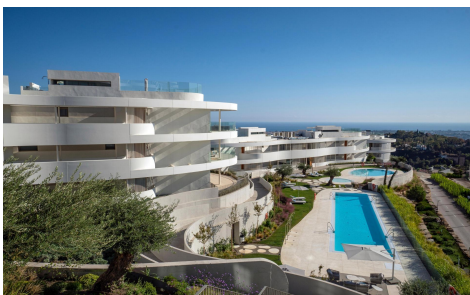

DA54614U

Appartement in Benahavis

€1.395.000

3

2

178m²

187m²

Luxe wonen in de heuvels van Marbella-BenahavÃ-s: Een exclusieve woongemeenschap Toplocatie tussen Marbella en BenahavÃ-s Genesteld tussen de iconische steden Marbella en BenahavÃ-s, biedt deze residentiÃ«le boetiekgemeenschap ongeÃ«venaarde toegang tot het beste van de Costa del Sol. Het project ligt op slechts 10 minuten rijden van de ongerepte stranden en biedt adembenemend uitzicht op de bergen van El Madroñal en de zee. Het is ideaal gelegen op 65 km van de internationale luchthaven van MÃjlaga, op 12 km van Puerto BanÃos en binnen 5-10 km van gerenommeerde golfbanen zoals Los Arqueros Golf & Country Club en La Quinta Golf. Prachtige huizen met spectaculair uitzicht op zee Kies uit een exclusieve selectie appartementen en...(Ask for