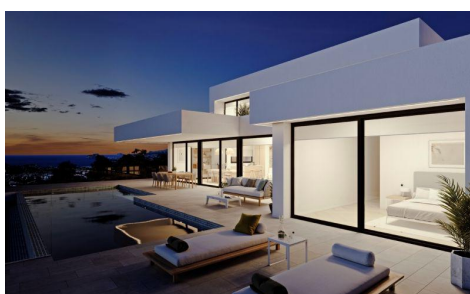

DA73425U

Villa in Benitachell

€2.720.000

4

5

783m²

1.087m²

MODERNE NIEUWBOUWVILLA IN CUMBRES DEL SOL Het meest spectaculaire aan deze villa is de indrukwekkende woon-eetkamer, met een open indeling met drie verschillende ruimtes, een tv-ruimte, een woonkamer en een eetkamer, ook verbonden met de grote keuken door een prachtig centraal eiland. Alle grote kamers zijn verbonden met de buitenkant, met het terras bij het zwembad en de veranda om buiten te eten terwijl u praktisch het hele jaar door naar de zee kijkt. Ook de hoofslaapkamer verdient een speciale vermelding, met een en-suite badkamer met dubbele wastafel, ligbad en douche, verbonden met de kleedkamer en de rustruimte, een design gericht op comfort, dat licht en zon binnenlaat en dat...(Ask for More Details!)