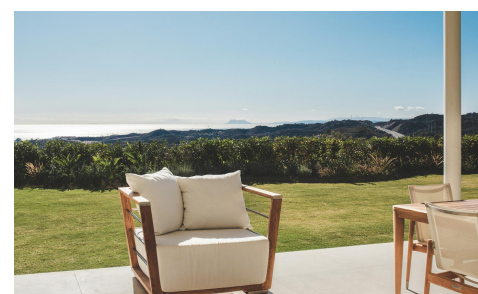

## Appartement in Benahavis

€835.000

3

3

167m<sup>2</sup>

165m<sup>2</sup>

EXCLUSIEVE URBANISATIE NAAST MARBELLA CLUB GOLFEen prachtige collectie woningen in het prestigieuze Marbella Club Golf Resort. Met adembenemend uitzicht op de Middellandse Zeekust, de iconische Rots van Gibraltar en het Atlasgebergte bieden deze woningen een werkelijk betoverende leefomgeving. Met een selectie van penthouses, duplexwoningen op de begane grond en appartementen op de eerste verdieping wordt luxe wonen gecombineerd met een adembenemende natuurlijke omgeving, waardoor een woonervaring als geen ander ontstaat. Genesteld in BenahavÃ-s, een van de meest welvarende gemeenten van Europa. Deze prestigieuze locatie staat bekend om zijn weelde en exclusiviteit en heeft zijn reputatie verdiend als