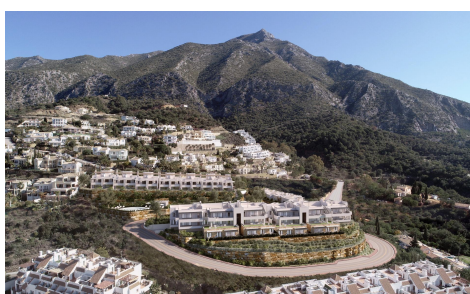

DA85712W

Appartement in Istán

€495.000

3

2

109m²

N/A

NIEUWBOUW RESIDENTIEEL COMPLEX IN ISTÁN, NABIJ MARBELLANieuwbouwproject in de Sierra de las Nieves, vlakbij het Sierra Blanca Country Club resort, in een gebied van uitzonderlijke natuurlijke schoonheid met eeuwenoude bossen en panoramisch uitzicht op de baai van Marbella en het grote stuwmeer van Istán. Het project omvat 4 blokken van 3 verdiepingen met woningen in hedendaagse "open plan" stijl maar met een rustieke uitstraling die opgaat in de natuurlijke omgeving. Appartementen met 2 en 3 slaapkamers en penthouses met een solarium, met grote terrassen, gemeenschappelijk zwembad en tuinen met autochtone planten. De woningen worden volledig uitgerust geleverd, met premium merkafwerkingen, klaar om in te trekken. Ze hebben ook