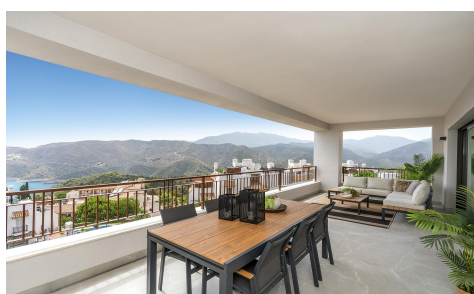

DA85712W

Appartement in Istán

€495.000

3

2

109m²

N/A

NIEUWBOUW RESIDENTIEEL COMPLEX IN ISTÁN, NABIJ MARBELLANieuwbouwproject in de Sierra de las Nieves, vlakbij het Sierra Blanca Country Club resort, in een gebied van uitzonderlijke natuurlijke schoonheid met eeuwenoude bossen en panoramisch uitzicht op de baai van Marbella en het grote stuwmeer van Istán. Het project omvat 4 blokken van 3 verdiepingen met woningen in hedendaagse "open plan" stijl maar met een rustieke uitstraling die opgaat in de natuurlijke omgeving. Appartementen met 2 en 3 slaapkamers en penthouses met een solarium, met grote terrassen, gemeenschappelijk zwembad en tuinen met autochtone planten. De woningen worden volledig uitgerust geleverd, met premium merkafwerkingen, klaar om in te trekken. Ze hebben ook