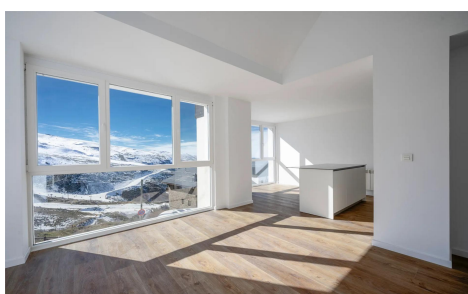

## Appartement in Monachil

€400.000

3

2

116m<sup>2</sup>

N/A

N/A

NIEUWBOUW RESIDENTIEEL IN SIERRA NEVADA New Build residential bestaat uit 20 sleutelklare studio's en appartementen, waarin de authenticiteit van traditie en modern comfort perfect samengaan. Elk detail is zorgvuldig geselecteerd om een uitzonderlijke woonervaring te bieden. Van keukens die zijn uitgerust met state-of-the-art technologie tot grote ramen die zijn ontworpen om te genieten van ongeëvenaarde uitzichten. Vloeren en badkamers met Porcelanosa-materialen om te genieten van maximale garantie en comfort. Een van de weinige nieuwbouwcomplexen in de Sierra Nevada. Geniet van totale ontspanning na een enerverende dag op de piste. Het complex heeft een sauna, perfect om tot rust te komen en lichaam en geest te