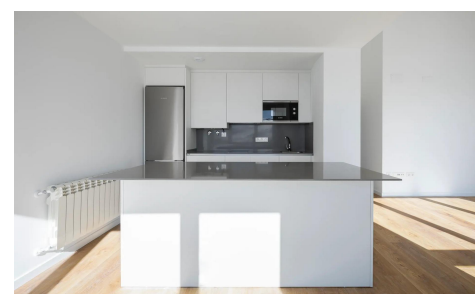

## Appartement in Monachil

€400.000

3

2

116m<sup>2</sup>

N/A

N/A

NIEUWBOUW RESIDENTIEEL IN SIERRA NEVADA New Build residential bestaat uit 20 sleutelklare studio's en appartementen, waarin de authenticiteit van traditie en modern comfort perfect samengaan. Elk detail is zorgvuldig geselecteerd om een uitzonderlijke woonervaring te bieden. Van keukens die zijn uitgerust met state-of-the-art technologie tot grote ramen die zijn ontworpen om te genieten van ongeëvenaarde uitzichten. Vloeren en badkamers met Porcelanosa-materialen om te genieten van maximale garantie en comfort. Een van de weinige nieuwbouwcomplexen in de Sierra Nevada. Geniet van totale ontspanning na een enerverende dag op de piste. Het complex heeft een sauna, perfect om tot rust te komen en lichaam en geest te