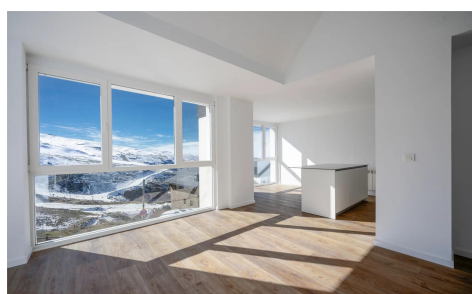

0

1

49m²

N/A

N/A

NIEUWBOUW RESIDENTIEEL IN SIERRA NEVADA New Build residential bestaat uit 20 sleutelklare studio's en appartementen, waarin de authenticiteit van traditie en modern comfort perfect samengaan. Elk detail is zorgvuldig geselecteerd om een uitzonderlijke woonervaring te bieden. Van keukens die zijn uitgerust met state-of-the-art technologie tot grote ramen die zijn ontworpen om te genieten van ongeëvenaarde uitzichten. Vloeren en badkamers met Porcelanosa-materialen om te genieten van maximale garantie en comfort. Een van de weinige nieuwbouwcomplexen in de Sierra Nevada. Geniet van totale ontspanning na een enerverende dag op de piste. Het complex heeft een sauna, perfect om tot rust te komen en lichaam en geest te